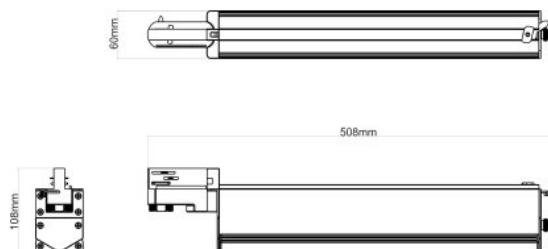

27W

36W

54W

LT 60- nastavení svítidla v rozmezí 60°

Model	LT60-27W	LT60-36W	LT60-54W
Světelná účinnost (Lm)	3510	4680	7020
Napájení	AC220-240V 50/60 HZ		
CCT (K)	3000, 4000, 5000		
CRI (Ra)	80, 90		
Krytí IP	IP20		
Vlhkost prostředí	15-90%RH		
Teplota prostředí	mín. 40°~+50°C		
Vyzařovací charakteristika	30° X 60° ; 60° X 90° ; Double asymmetric; 100°		
Rozměr 108x60mm / Váha	370mm/1.1kg	370mm/1.2kg	500mm/1.6kg
Barva svítidla	Černá , bílá		