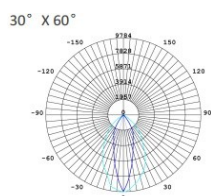

SMART FUNKCE

CCT nastavení barvy 3000-6000K
Stmívatelné

 Pohybový senzor

  Světelní senzor

LT

Model	LT27W	LT36W	LT54W
Světelná účinnost (Lm)	3510	4680	7020
Napájení	AC220-240V 50/60 HZ		
CCT (K)	3000, 4000, 5000		
CRI (Ra)	80, 90		
Krytí IP	IP20		
Vlhkost prostředí	15-90%RH		
Teplota prostředí	mín. 40°~+50°C		
Vyzařovací charakteristika	30° X 60° ; 60° X 90° ; Double asymmetric; 100°		
Rozměr 86x60 / Váha	370mm/0.8kg	370mm/1kg	500mm/1.3kg
Barva svítidla	Černá , bílá		