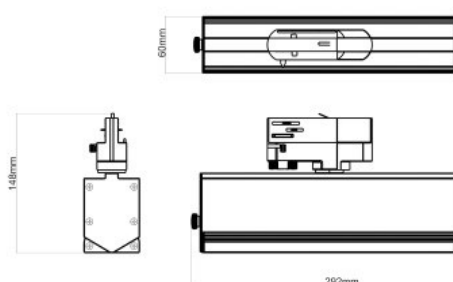

LT350- nastavení svítidla v rozmezí 60°, otáčení 350°

Model	LT350-27W	LT350-36W	LT350-54W
Světelná účinnost (Lm)	3510	4680	7020
Napájení	AC220-240V 50/60 HZ		
CCT (K)	3000, 4000, 5000		
CRI (Ra)	80, 90		
Krytí IP	IP20		
Vlhkost prostředí	15-90%RH		
Teplota prostředí	mín. 40°~+50°C		
Vyzařovací charakteristika	30° X 60° ; 60° X 90° ; Double asymmetric; 100°		
Rozměr 108x60mm / Váha	370mm/1.1kg	370mm/1.2kg	500mm/1.6kg
Barva svítidla	Černá, bílá		

Variety LED svítidla LT60

CHARAKTERISTIKA

Vynikající variabilita svítidla

LT350- Nastavení svítidla ve vertikálním směru pod úhlem $\pm 60^\circ$, v horizontálním 350°

LTD350 - Stmívání 1-10V, nebo dálkovým ovládačem

LTCCT350 - Nastavení barvy světla 3000-6000K, možnost regulace intenzity osvětlení 10-100%

LTMS350- pohybový mikrovlnný senzor - pro detekci pohybu

LTDL350- Integrovaný senzor světla pro automatické řízení osvětlení

27W

36W

54W