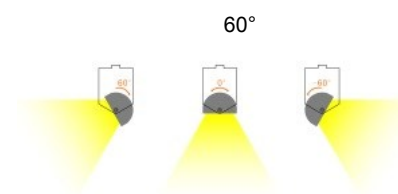

Univerzální lištový LED systém LT je speciálně novou sérií produktů vyvinut pro maloobchodní prostory, galerie. Ve srovnání s tradičními lineárními track svítidly, LT používá standard Evro Track lištu 3 - obvodů, což znamená více flexibilní kompatibilitu a snadnější instalaci. Světelní moduly mají schopnost splnit nároky na složité požadavky různých prostředí s různým rozložením světla. Ať už se jedná o prostředí s dlouhou uličkou, obecné osvětlení místo, nebo boční stěna (boční police), může být série svítidel snadno přizpůsobit. Kromě toho je LT je kompatibilní s řadou inteligentních stmívání, např. stmívání 1-10V, dálkové ovládání, stmívání a nastavení CCT, snímače pohybu a denního světla senzor. Smart stmívání může poskytnout více úspory energie pro maloobchodní prodejnu a jedinečná funkce úpravy CCT vytvořit efekty osvětlení s bohatou atmosférou.

SMART FUNKCE

CCT nastavení barvy 3000-6000K
Stmívatelné

 Pohybový senzor

  Světelní senzor

LT

Model	LT27W	LT36W	LT54W
Světelná účinnost (Lm)	3510	4680	7020
Napájení	AC220-240V 50/60 HZ		
CCT (K)	3000, 4000, 5000		
CRI (Ra)	80, 90		
Krytí IP	IP20		
Vlhkost prostředí	15-90%RH		
Teplota prostředí	mín. 40°~+50°C		
Vyzařovací charakteristika	30° X 60° ; 60° X 90° ; Double asymmetric; 100°		
Rozměr 86x60 / Váha	370mm/0.8kg	370mm/1kg	500mm/1.3kg
Barva svítidla	Černá , bílá		