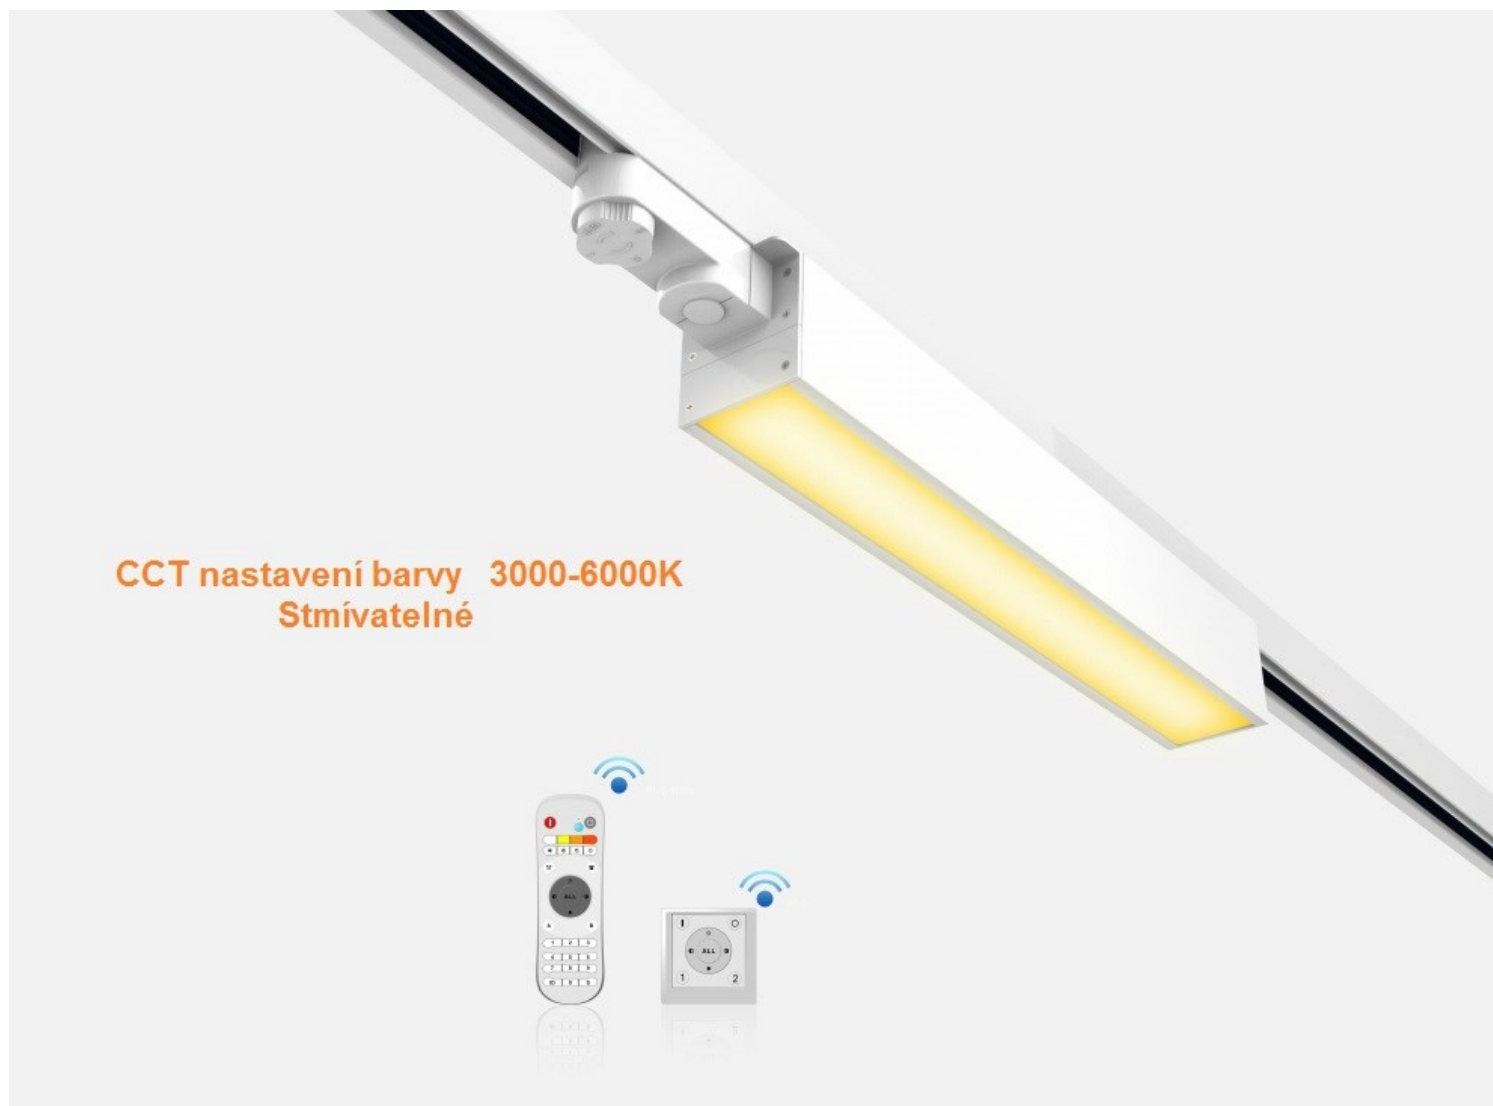

SMART FUNKCE

CCT nastavení barvy 3000-6000K
Stmívatelné