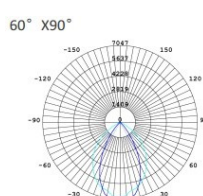

SMART FUNKCE

CCT nastavení barvy 3000-6000K
Stmívatelné

 Pohybový senzor

  Světelní senzor

LT

Model	LT27W	LT36W	LT54W
Světelná účinnost (Lm)	3510	4680	7020
Napájení	AC220-240V 50/60 HZ		
CCT (K)	3000, 4000, 5000		
CRI (Ra)	80, 90		
Krytí IP	IP20		
Vlhkost prostředí	15-90%RH		
Teplota prostředí	mín. 40°~+50°C		
Vyzařovací charakteristika	30° X 60° ; 60° X 90° ; Double asymmetric; 100°		
Rozměr 86x60 / Váha	370mm/0.8kg	370mm/1kg	500mm/1.3kg
Barva svítidla	Černá , bílá		