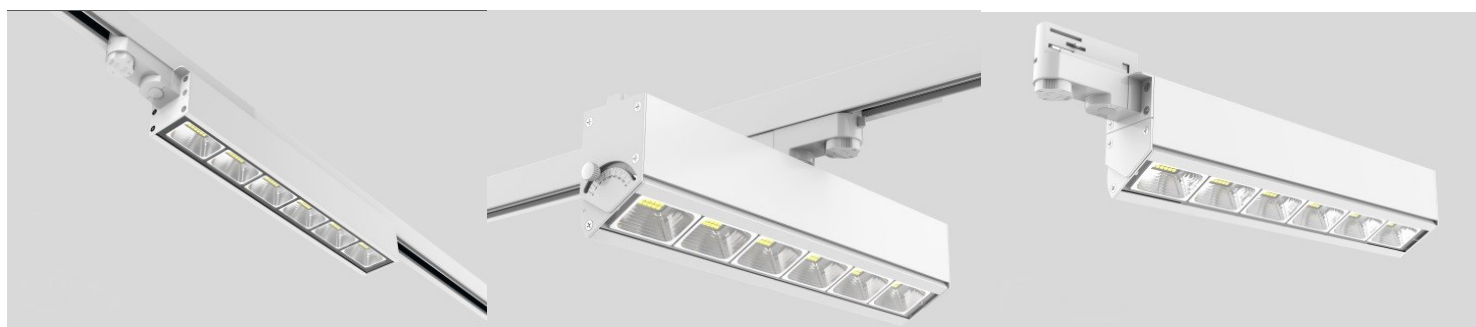

UNIVERZÁLNÍ LINEÁRNÍ LED SYSTÉM LT

DOVIMEX

LT

LT360

LT60

UNIVERZÁLNÍ LINEÁRNÍ LED SYSTÉM LT

DOVIMEX

UNIVERZÁLNOST A FLEXIBILITA

Univerzální lištový LED systém LT je speciálně novou sérií produktů vyvinut pro maloobchodní prostory, galerie. Ve srovnání s tradičními lineárními track svítidly, LT používá standard Evro Track lištu 3 - obvodů, což znamená více flexibilní kompatibilitu a snadnější instalaci. Světelní moduly mají schopnost splnit nároky na složité požadavky různých prostředí s různým rozložením světla. Ať už se jedná o prostředí s dlouhou uličkou, obecné osvětlení místo, nebo boční stěna (boční police), může být série svítidel snadno přizpůsobit. Kromě toho je LT je kompatibilní s řadou inteligentních stmívání, např. stmívání 1-10V, dálkové ovládání, stmívání a nastavení CCT, snímače pohybu a denního světla senzor. Smart stmívání může poskytnout více úspory energie pro maloobchodní prodejnu a jedinečná funkce úpravy CCT vytvořit efekty osvětlení s bohatou atmosférou.

LED svítidla série LT je velmi snadné používat a má různé možnosti. Univerzální lištový LED systém LT pro maloobchodní prostory, sklady s regály, obrazy.

- Univerzální design adaptéru, kompatibilní s více značkami Evro track lišta 3 obvodů.
- Snadná instalace, pohodlné umístění a přestavování, flexibilní přizpůsobení změnám maloobchodního návrhu.
- Speciálně vyvinutý optický design pro jednotné potřeby osvětlení
- Různá distribuce světla s optickým designem reflektoru. Svítidlo může flexibilně posouvat, otáčet a nastavovat pro zvláštní požadavky na osvětlení.
- Inteligentní ovládání: stmívání 1-10V, stmívání dálkového ovládání a CCT nastavení, snímač pohybu, snímač denního světla.