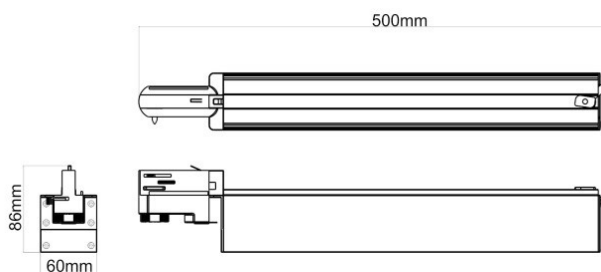

Model	LTD40W
Světelná účinnost (Lm)	5600
Napájení	AC220-240V 50/60 HZ
CCT (K)	3000, 4000, 5000
CRI (Ra)	80, 90
Krytí IP	IP20
Vlhkost prostředí	15-90%RH
Teplota prostředí	mín. 40°~+50°C
Vyzařovací charakteristika	30° X 60° ; 60° X 90° ; Double asymmetric; 100°
Rozměr 86x60 / Váha	500mm/1.5 kg
Barva svítidla	Černá , bílá

40W