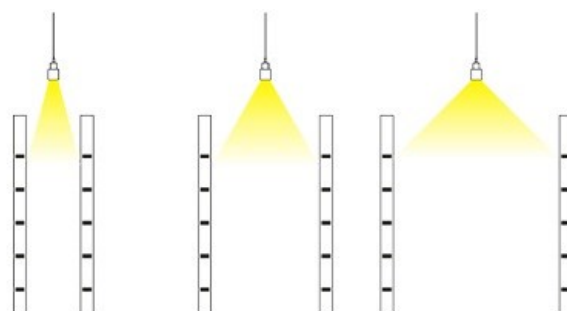

LED svítidla série LT je velmi snadné používat a má různé možnosti. Univerzální lištový LED systém LT pro maloobchodní prostory, sklady s regály, obrazy.

- Univerzální design adaptéru, kompatibilní s více značkami Evro track lišta 3 obvodů.
- Snadná instalace, pohodlné umístění a přestavování, flexibilní přizpůsobení změnám maloobchodního návrhu.
- Speciálně vyvinutý optický design pro jednotné potřeby osvětlení
- Různá distribuce světla s optickým designem reflektoru. Svítidlo může flexibilně posouvat, otáčet a nastavovat pro zvláštní požadavky na osvětlení.
- Inteligentní ovládání: stmívání 1-10V, stmívání dálkového ovládání a CCT nastavení, snímač pohybu, snímač denního světla.