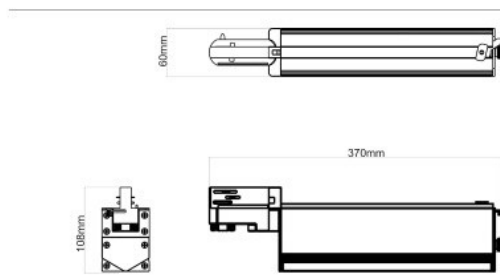

LT

Model	LT27W	LT36W	LT54W
Světelná účinnost (Lm)	3510	4680	7020
Napájení	AC220-240V 50/60 HZ		
CCT (K)	3000, 4000, 5000		
CRI (Ra)	80, 90		
Krytí IP	IP20		
Vlhkost prostředí	15-90%RH		
Teplota prostředí	mín. 40°~+50°C		
Vyzařovací charakteristika	30° X 60° ; 60° X 90° ; Double asymmetric; 100°		
Rozměr 86x60 / Váha	370mm/0.8kg	370mm/1kg	500mm/1.3kg
Barva svítidla	Černá , bílá		

36W

LTD - Stmívatelné ovládačem

Model	LTD40W
Světelná účinnost (Lm)	5600
Napájení	AC220-240V 50/60 HZ
CCT (K)	3000, 4000, 5000
CRI (Ra)	80, 90
Krytí IP	IP20
Vlhkost prostředí	15-90%RH
Teplota prostředí	mín. 40°~+50°C
Vyzařovací charakteristika	30° X 60° ; 60° X 90° ; Double asymmetric; 100°
Rozměr 86x60 / Váha	500mm/1.5 kg
Barva svítidla	Černá , bílá