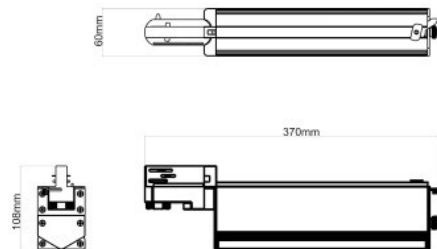

27W

36W

54W

LT 60- nastavení svítidla v rozmezí 60°

Model	LT60-27W	LT60-36W	LT60-54W
Světelná účinnost (Lm)	3510	4680	7020
Napájení	AC220-240V 50/60 HZ		
CCT (K)	3000, 4000, 5000		
CRI (Ra)	80, 90		
Krytí IP	IP20		
Vlhkost prostředí	15-90%RH		
Teplota prostředí	mín. 40°~+50°C		
Vyzařovací charakteristika	30° X 60° ; 60° X 90° ; Double asymmetric; 100°		
Rozměr 108x60mm / Váha	370mm/1.1kg	370mm/1.2kg	500mm/1.6kg
Barva svítidla	Černá , bílá		