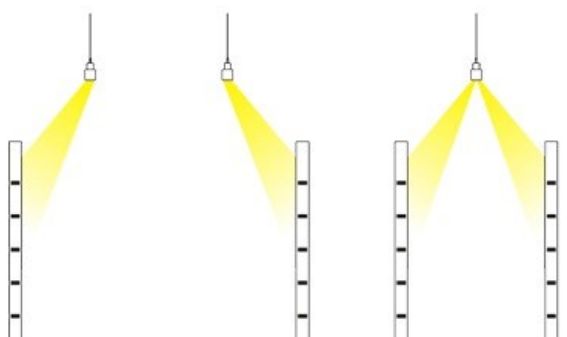

Univerzální lištový LED systém LT je speciálně novou sérií produktů vyvinut pro maloobchodní prostory, galerie. Ve srovnání s tradičními lineárními track svítidly, LT používá standard Evro Track lištu 3 - obvodů, což znamená více flexibilní kompatibilitu a snadnější instalaci. Světelní moduly mají schopnost splnit nároky na složité požadavky různých prostředí s různým rozložením světla. Ať už se jedná o prostředí s dlouhou uličkou, obecné osvětlení místo, nebo boční stěna (boční police), může být série svítidel snadno přizpůsobit. Kromě toho je LT je kompatibilní s řadou inteligentních stmívání, např. stmívání 1-10V, dálkové ovládání, stmívání a nastavení CCT, snímače pohybu a denního světla senzor. Smart stmívání může poskytnout více úspory energie pro maloobchodní prodejnu a jedinečná funkce úpravy CCT vytvořit efekty osvětlení s bohatou atmosférou.

LED svítidla série LT je velmi snadné používat a má různé možnosti. Univerzální lištový LED systém LT pro maloobchodní prostory, sklady s regály, obrazy.

- Univerzální design adaptéru, kompatibilní s více značkami Evro track lišta 3 obvodů.
- Snadná instalace, pohodlné umístění a přestavování, flexibilní přizpůsobení změnám maloobchodního návrhu.
- Speciálně vyvinutý optický design pro jednotné potřeby osvětlení
- Různá distribuce světla s optickým designem reflektoru. Svítidlo může flexibilně posouvat, otáčet a nastavovat pro zvláštní požadavky na osvětlení.
- Inteligentní ovládání: stmívání 1-10V, stmívání dálkového ovládání a CCT nastavení, snímač pohybu, snímač denního světla.