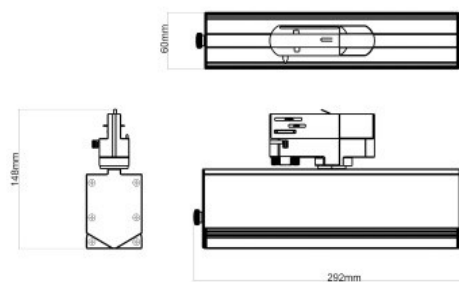

CHARAKTERISTIKA

Vynikající variabilita svítidla

LT350- Nastavení svítidla ve vertikálním směru pod úhlem $\pm 60^\circ$, v horizontálním 350°

LTD350 - Stmívání 1-10V, nebo dálkovým ovládačem

LTCCT350 - Nastavení barvy světla 3000-6000K, možnost regulace intenzity osvětlení 10-100%

LTMS350- pohybový mikrovlnný senzor - pro detekci pohybu

LTDL350- Integrovaný senzor světla pro automatické řízení osvětlení

27W