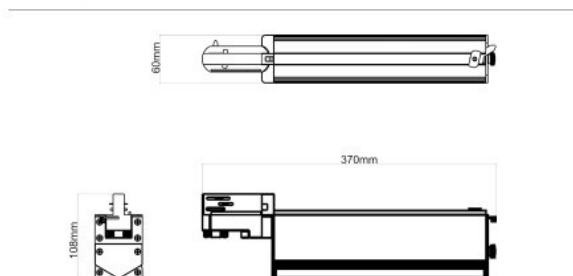

Model	LT27W	LT36W	LT54W
Světelná účinnost (Lm)	3510	4680	7020
Napájení	AC220-240V 50/60 HZ		
CCT (K)	3000, 4000, 5000		
CRI (Ra)	80, 90		
Krytí IP	IP20		
Vlhkost prostředí	15-90%RH		
Teplota prostředí	mín. 40°~+50°C		
Vyzařovací charakteristika	30° X 60° ; 60° X 90° ; Double asymmetric; 100°		
Rozměr 86x60 / Váha	370mm/0.8kg	370mm/1kg	500mm/1.3kg
Barva svítidla	Černá , bílá		

27W