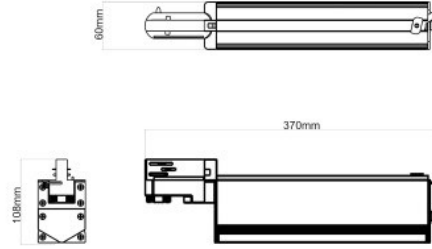

40W

LT MS- detekce pohybu MS

Model	LTMS27W	LTMS36W	LTMS54W
Světelní účinnost (Lm)	3510	4680	7020
Napájení	AC220-240V	50/60 HZ	
CCT (K)	3000, 4000, 5000		
CRI (Ra)	80 , 90		
Krytí IP	IP20		
Vlhkost prostředí	15-90%RH		
Teplota prostředí	mín. 40°~+50°C		
Vyzařovací charakteristika	30° X 60° ; 60° X 90° ; Double asymmetric; 100°		
Rozměr 86x60 / Váha	370mm/0.8kg	370mm/1kg	500mm/1.3kg
Barva svítidla	Černá , bílá		

27W

36W

54W

LT 60- nastavení svítidla v rozmezí 60°

Model	LT60-27W	LT60-36W	LT60-54W
Světelná účinnost (Lm)	3510	4680	7020
Napájení	AC220-240V 50/60 HZ		
CCT (K)	3000, 4000, 5000		
CRI (Ra)	80, 90		
Krytí IP	IP20		
Vlhkost prostředí	15-90%RH		
Teplota prostředí	mín. 40°~+50°C		
Vyzařovací charakteristika	30° X 60° ; 60° X 90° ; Double asymmetric; 100°		
Rozměr 108x60mm / Váha	370mm/1.1kg	370mm/1.2kg	500mm/1.6kg
Barva svítidla	Černá , bílá		