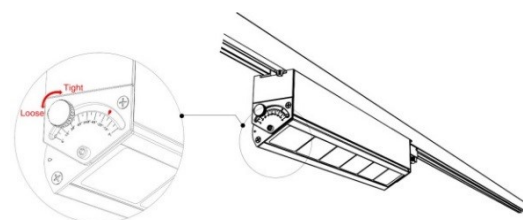

UNIVERZÁLNÍ LINEÁRNÍ LED SYSTÉM LT

DOVIMEX

LT60