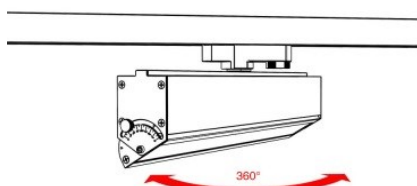

UNIVERZÁLNÍ LINEÁRNÍ LED SYSTÉM LT

DOVIMEX

LT360