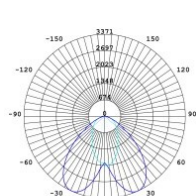

SMART FUNKCE

CCT nastavení barvy 3000-6000K
Stmívatelné

 Pohybový senzor

  Světelní senzor

LT

Model	LT27W	LT36W	LT54W
Světelná účinnost (Lm)	3510	4680	7020
Napájení	AC220-240V 50/60 HZ		
CCT (K)	3000, 4000, 5000		
CRI (Ra)	80, 90		
Krytí IP	IP20		
Vlhkost prostředí	15-90%RH		
Teplota prostředí	mín. 40°~+50°C		
Vyzařovací charakteristika	30° X 60° ; 60° X 90° ; Double asymmetric; 100°		
Rozměr 86x60 / Váha	370mm/0.8kg	370mm/1kg	500mm/1.3kg
Barva svítidla	Černá , bílá		