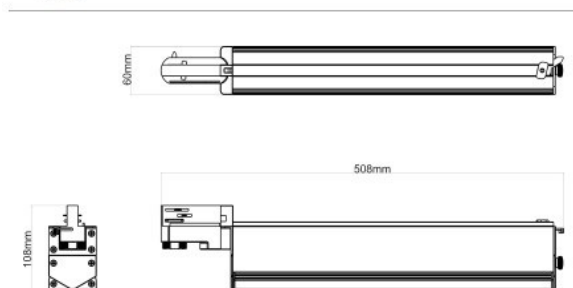

LT

Model	LT27W	LT36W	LT54W
Světelná účinnost (Lm)	3510	4680	7020
Napájení	AC220-240V 50/60 HZ		
CCT (K)	3000, 4000, 5000		
CRI (Ra)	80, 90		
Krytí IP	IP20		
Vlhkost prostředí	15-90%RH		
Teplota prostředí	mín. 40°~+50°C		
Vyzařovací charakteristika	30° X 60° ; 60° X 90° ; Double asymmetric; 100°		
Rozměr 86x60 / Váha	370mm/0.8kg	370mm/1kg	500mm/1.3kg
Barva svítidla	Černá , bílá		

54W

LTD - Stmívatelné ovládačem

Model	LTD40W
Světelná účinnost (Lm)	5600
Napájení	AC220-240V 50/60 HZ
CCT (K)	3000, 4000, 5000
CRI (Ra)	80, 90
Krytí IP	IP20
Vlhkost prostředí	15-90%RH
Teplota prostředí	mín. 40°~+50°C
Vyzařovací charakteristika	30° X 60° ; 60° X 90° ; Double asymmetric; 100°
Rozměr 86x60 / Váha	500mm/1.5 kg
Barva svítidla	Černá , bílá