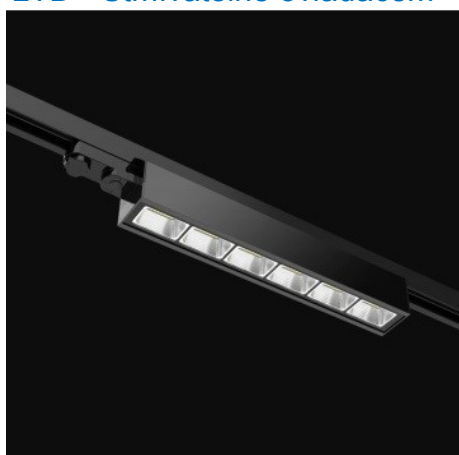

LTD - Stmívatelné ovládačem