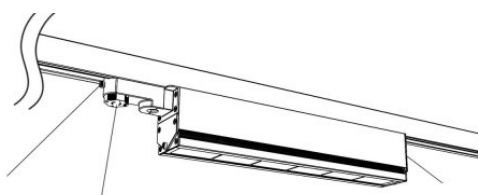

UNIVERZÁLNÍ LINEÁRNÍ LED SYSTÉM LT

DOVIMEX

LT