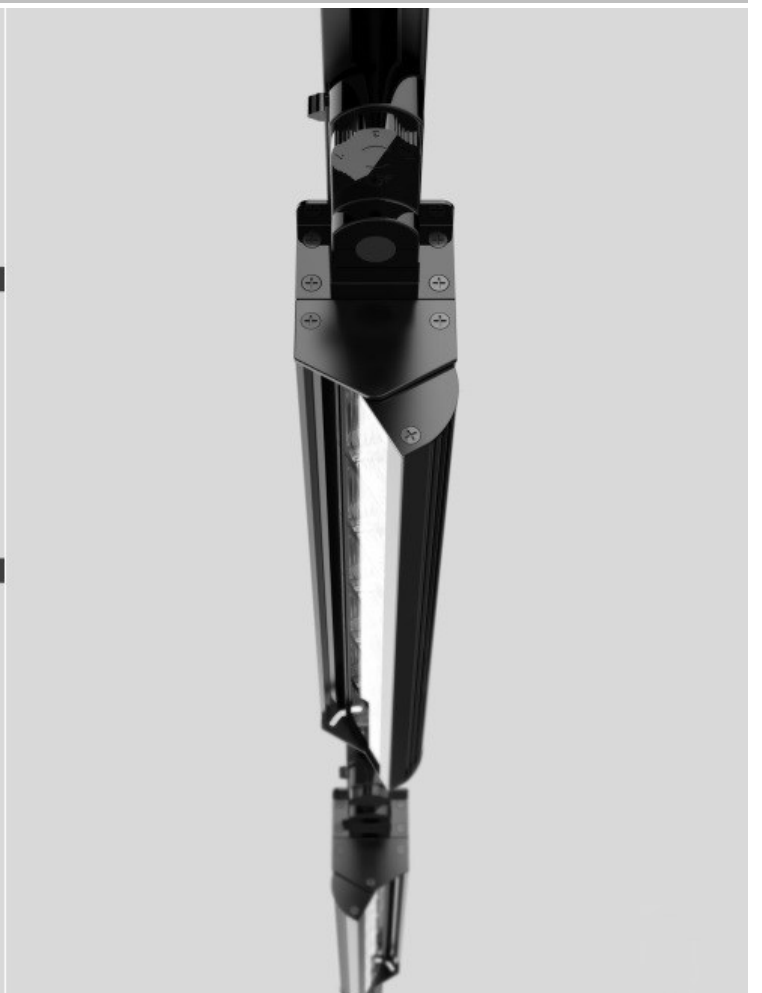

LED svítidla série LT je velmi snadné používat a má různé možnosti. Univerzální lištový LED systém LT pro maloobchodní prostory, sklady s regály, obrazy.

- Univerzální design adaptéru, kompatibilní s více značkami Evro track lišta 3 obvodů.
- Snadná instalace, pohodlné umístění a přestavování, flexibilní přizpůsobení změnám maloobchodního návrhu.
- Speciálně vyvinutý optický design pro jednotné potřeby osvětlení
- Různá distribuce světla s optickým designem reflektoru. Svítidlo může flexibilně posouvat, otáčet a nastavovat pro zvláštní požadavky na osvětlení.
- Inteligentní ovládání: stmívání 1-10V, stmívání dálkového ovládání a CCT nastavení, snímač pohybu, snímač denního světla.

SMART FUNKCE

CCT nastavení barvy 3000-6000K
Stmívatelné

 Pohybový senzor

  Světelní senzor

LT

Model	LT27W	LT36W	LT54W
Světelná účinnost (Lm)	3510	4680	7020
Napájení	AC220-240V 50/60 HZ		
CCT (K)	3000, 4000, 5000		
CRI (Ra)	80, 90		
Krytí IP	IP20		
Vlhkost prostředí	15-90%RH		
Teplota prostředí	mín. 40°~+50°C		
Vyzařovací charakteristika	30° X 60° ; 60° X 90° ; Double asymmetric; 100°		
Rozměr 86x60 / Váha	370mm/0.8kg	370mm/1kg	500mm/1.3kg
Barva svítidla	Černá , bílá		

27W

36W

54W

LTD - Stmívatelné ovládačem

Model	LTD40W
Světelná účinnost (Lm)	5600
Napájení	AC220-240V 50/60 HZ
CCT (K)	3000, 4000, 5000
CRI (Ra)	80, 90
Krytí IP	IP20
Vlhkost prostředí	15-90%RH
Teplota prostředí	mín. 40°~+50°C
Vyzařovací charakteristika	30° X 60° ; 60° X 90° ; Double asymmetric; 100°
Rozměr 86x60 / Váha	500mm/1.5 kg
Barva svítidla	Černá , bílá