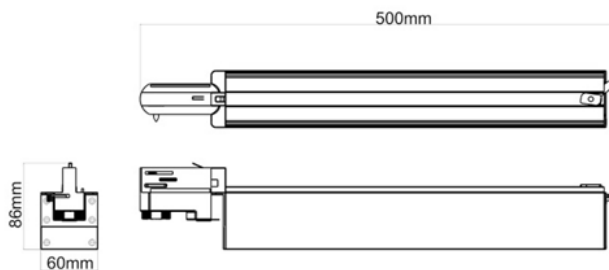

Model	LT CCT 40W	
Světelní účinnost (Lm)	5200LM @5000K	
Napájení	AC220-240V	50/60 HZ
CCT (K)	3000-5000K	
CRI (Ra)	80 , 90	
Krytí IP	IP20	
Vlhkost prostředí	15-90%RH	
Teplota prostředí	mín. 40°~+50°C	
Vyzařovací charakteristika	30° X 60° ; 60° X 90° ; Double asymmetric; 100°	
Rozměr 86x60 / Váha	500mm/1.5 kg	
Barva svítidla	Černá , bílá	

40W