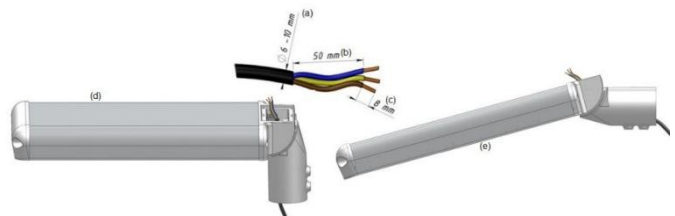

MONTÁŽ

Montáž na stĺp vrejného osvetlenia vo výške 5-8m

TECHNICKÁ ŠPECIFIKÁCIA

Napájanie	AC 100-240V/277V, 50/60Hz
Príkonnosť	38W
Vyžarovací uhol	135x55°
Svetelný tok	95-130LM/W
CRI	70-83 Ra
ČIP	CREE XTE
LED napájač	MEANWELL HLG
Materiál svetidla	Eloxovaný hliník 6063
Optika	PMMA
Svetelný tok	>80000 hod-L70(9K), @25°C
Pracovná teplota	mín 30°C ~ 50°C
Účinnosť	> 0,9
Krytie	IP66, IK08
Rozmery	488x275x65,5 mm
Váha	4,6kg

CERTIFIKÁCIA

VYŽAROVACIA CHARAKTERISTIKA

MONTÁŽ LED SVIETIDLA

Príprava kabeľáže svetidla pre zapojenie

Prípojte vodiče na 3 pólový konektor hnedý -L, modrý -N žltý - uzemnenie, na 2-pólový konektor môžete pripojiť stmievacie drôty. Po pripojení svetidla nastaviť polohu svetidla a zabezpečiť skrutkami.