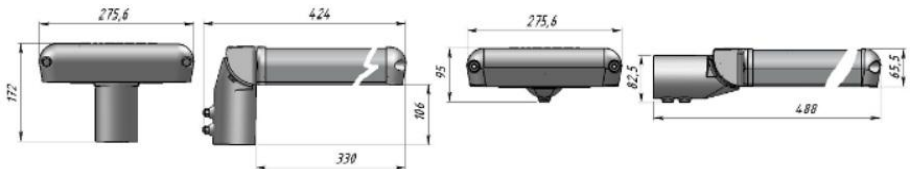

POULIČNÉ LED SVIETIDLÁ

SÉRIA LUX -38W

DLP1A2A50A

LM-79

LM-80

DLC

APLIKÁCIE

Verejné osvetlenie ulíc, parkov, nádvorí.

MONTÁŽ

Montáž na stĺp vrejného osvetlenia vo výške 5-8m

TECHNICKÁ ŠPECIFIKÁCIA

Napájanie	AC 100-240V/277V, 50/60Hz
Príkonnosť	38W
Vyžarovací uhol	135x55°
Svetelný tok	95-130LM/W
CRI	70-83 Ra
ČIP	CREE XTE
LED napájač	MEANWELL HLG
Materiál svetidla	Eloxovaný hliník 6063
Optika	PMMA
Svetelný tok	>80000 hod-L70(9K), @25°C
Pracovná teplota	mín 30°C ~ 50°C
Účinnosť	> 0,9
Krytie	IP66, IK08
Rozmery	488x275x65,5 mm
Váha	4,6kg

CERTIFIKÁCIA

VYŽAROVACIA CHARAKTERISTIKA

MONTÁŽ LED SVIETIDLA

Príprava kabeľáže svetidla pre zapojenie

Prípojte vodiče na 3 pólový konektor hnedý -L, modrý -N žltý - uzemnenie, na 2-pólový konektor môžete pripojiť stmievacie drôty. Po pripojení svetidla nastaviť polohu svetidla a zabezpečiť skrutkami.