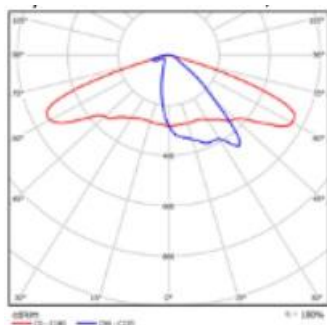

CERTIFIKÁCIA

VYŽAROVACIA CHARAKTERISTIKA