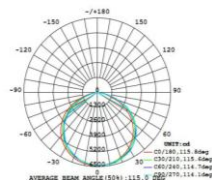

VYZAŘOVACÍ CHARAKTERISTIKA