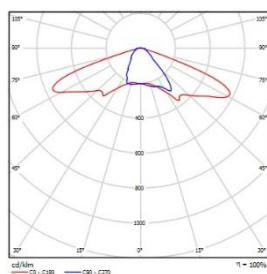

Model	Příkon	Vstupní napětí (V AC)	CCT (K)	CRI (Ra)	Pracovní teplota (°C)	Teplota prostředí (°C)	Vyzařovací uhel (°)	Svešelní tok (Lm/W)	Energetická účinnost	Účinnost
VOCREE-X30	38	100-277	3200,4500,6500	75-80	min25 až 50	min25 až 50	140	76-84	≥91%	0,95
VOCREE-X50	59	100-277	3200,4500,6500	75-80	min25 až 50	min25 až 50	140	76-84	≥91%	0,95
VOCREE-X60	68	100-277	3200,4500,6500	75-80	min25 až 50	min25 až 50	140	76-84	≥91%	0,95
VOCREE-X80	88	100-277	3200,4500,6500	75-80	min25 až 50	min25 až 50	140	76-84	≥91%	0,95
VOCREE-X100	110	100-277	3200,4500,6500	75-80	min25 až 50	min25 až 50	140	76-84	≥91%	0,95
VOCREE-X120	131	100-277	3200,4500,6500	75-80	min25 až 50	min25 až 50	140	76-84	≥91%	0,95

Sleva :

10-20 ks -3%
20-50 ks - 5% 50-150 ks - 7%
151 - 250 ks 11% 250 > 15%

Dodací podmínky :

0-5ks 3-4 týždny
5ks > 7-8 týdnů

Platební podmínky:

Úhrada bankovním převodem Zálohová
platba 40%
Po převzetí zboží splatnost 21 dnů