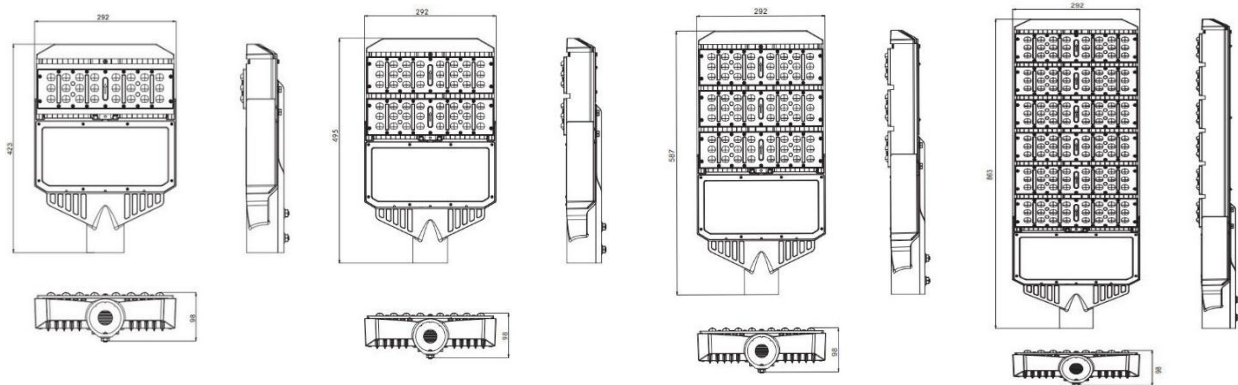

Model	Příkon	Vstupní napětí (V AC)	CCT (K)	CRI (Ra)	Pracovní teplota (°C)	Teplota prostředí (°C)	Vyzařovací uhel (°)	Svešelní tok (Lm/W)	Energetická účinnost	Účinnost
VOCREE-X30	38	100-277	3200,4500,6500	75-80	min25 až 50	min25 až 50	140	76-84	≥91%	0,95
VOCREE-X50	59	100-277	3200,4500,6500	75-80	min25 až 50	min25 až 50	140	76-84	≥91%	0,95
VOCREE-X60	68	100-277	3200,4500,6500	75-80	min25 až 50	min25 až 50	140	76-84	≥91%	0,95
VOCREE-X80	88	100-277	3200,4500,6500	75-80	min25 až 50	min25 až 50	140	76-84	≥91%	0,95
VOCREE-X100	110	100-277	3200,4500,6500	75-80	min25 až 50	min25 až 50	140	76-84	≥91%	0,95
VOCREE-X120	131	100-277	3200,4500,6500	75-80	min25 až 50	min25 až 50	140	76-84	≥91%	0,95

Sleva :

10-20 ks -3%
20-50 ks - 5% 50-150 ks - 7%
151 - 250 ks 11% 250 > 15%

Dodací podmínky :

0-5ks 3-4 týždny
5ks > 7-8 týdnů

Platební podmínky:

Úhrada bankovním převodem Zálohová
platba 40%
Po převzetí zboží splatnost 21 dnů