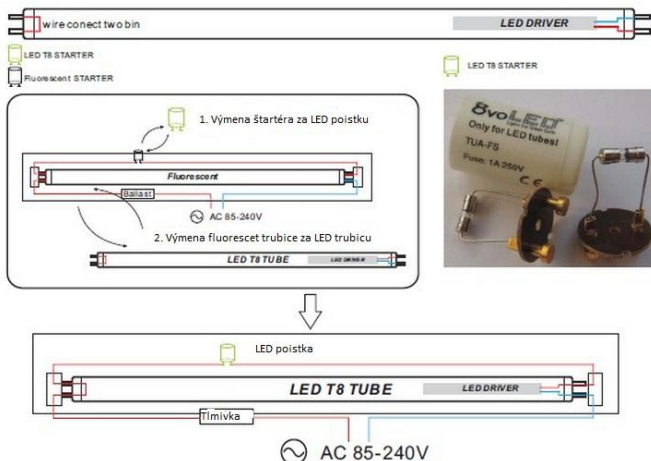

Shéma zapojenia LED trubice s elektronickým predradníkom

ZÁKLADNÍ CHARAKTERISTIKA LED TRUBICE

- PC difúzor s japonských materiálů-propustnost světla 90%
- Efektivní výkon (PE) 90%, účinník (PF) 96%
- Oddělení obvodů, izolovaný předřadník, optimalizace AV-DC
- Vysoký světelný výkon, nízká spotřeba, vysoká úspora