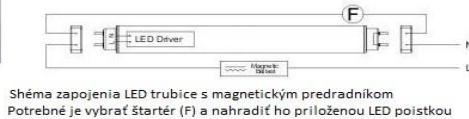

Shéma zapojenia

EPISTAR

Rubycon

Model	Příkon (W)	Rozměr (mm)	Napájení (V AC, 40-60Hz)	CRI (Ra)	CCT (K)	Světelný tok (LM)-TK	Světelný tok (LM)-MK	Počet LED	Typ LED SMD	Náhrada za CFL trubici	Vyžarovací úhel
T8-X- 8W	8	Ø26 x600	230	80	2700-6000	850	750	60	2835	T8-16W	120°
T8-X-10W	10	Ø26 x600	230	80	2700-6000	1050	950	72	2835	T8-20W	120°
T8-X-12W	12	Ø26 x900	230	80	2700-6000	1250	1100	84	2835	T8-24W	120°
T8-X-15W	15	Ø26 x1200	230	80	2700-6000	3300	2700	120	2835	T8-30W	120°
T8-X-18W	18	Ø26 x1200	230	80	2700-6000	2000	1800	144	2835	T8-36W	120°
T8-X-20W	20	Ø26 x1200	230	80	2700-6000	2150	1950	168	2835	T8-40W	120°
T8-X-25W	25	Ø26 x1200	230	80	2700-6000	2600	2350	192	2835	T8-56W	120°
T8-X-20W	20	Ø26 x1500	230	80	2700-6000	2150	1950	168	2835	T8-44W	120°
T8-X-22W	22	Ø26 x1500	230	80	2700-6000	2350	2100	180	2835	T8-49W	120°
T8-X-25W	25	Ø26 x1500	230	80	2700-6000	2650	2350	192	2835	T8-50W	120°
T8-X-30W	30	Ø26 x1500	230	80	2700-6000	3100	2900	216	2835	T8-58W	120°

Min. odběr 10ks. Sleva: 11-50ks-10%, 51-100ks - 15%, 101-200 -20%, 201ks> -25%

Platební a dodací podmínky: zálohová platba 30%
Dodání 1-100ks 2-3 týdny, 101> 5-8 týdnů