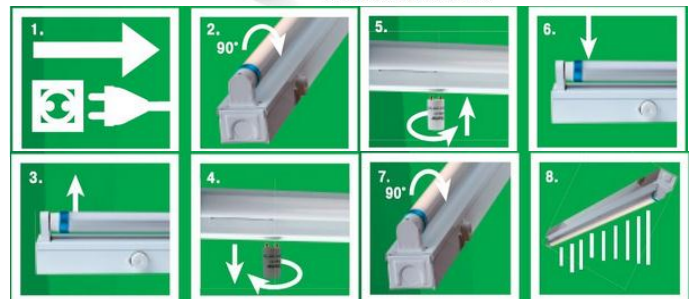

ZÁKLADNÍ CHARAKTERISTIKA LED TRUBICE

- PC difúzor s japonských materiálů-propustnost světla 90%
- Efektivní výkon (PE) 90%, účinník (PF) 96%
- Oddělení obvodů, izolovaný předřadník, optimalizace AV-DC
- Vysoký světelný výkon, nízká spotřeba, vysoká úspora