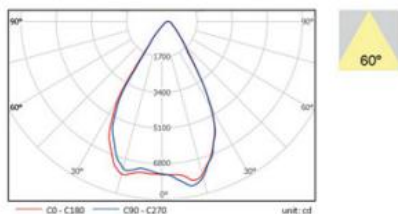

VYŽAROVACIA CHARAKTERISTIKA