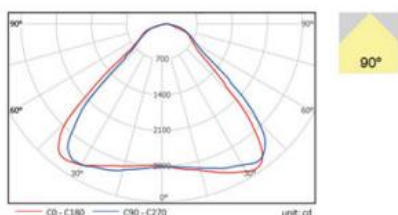

VYŽAROVACIA CHARAKTERISTIKA