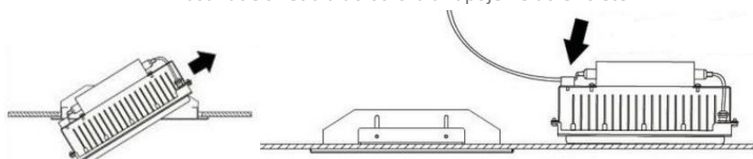

Veľmi jednoduchá zapustená montáž do podhľadov pre aplikácie výšky 4-6m

TECHNICKÁ ŠPECIFIKÁCIA

| | |
|--------------------|---------------------------|
| Napájanie | AC 100-240V/277V, 50/60Hz |
| Príkón | 90W |
| Vyžarovací uhol | 60°, 90° |
| Svetelný tok | 95-110LM/W |
| CRI | 70-83 Ra |
| ČIP | BRIDGELUX |
| LED napájač | MEANWELL HGL |
| Materiál svietidla | Eloxovaný hliník 6063 |
| Optika | PC |
| Svetelný tok | >60000 hod-L70(9K),@25°C |
| Pracovná teplota | mín 40°C ~ 50°C |
| Účinník | > 0,9 |
| Krytie | IP65, IK08 |
| Rozmery | 365x330x130mm |
| Váha | 6,7kg |

CERTIFIKÁCIA

VYŽAROVACIA CHARAKTERISTIKA

MONTÁŽ LED SVIETIDLA

Otvor pre osadenie svietidla 325x275mm

Osadenie rámu svietidla do otvoru

Nasunutie svietidla do otvoru a zapojenie do el. siete

Osadenie svietidla do rámu