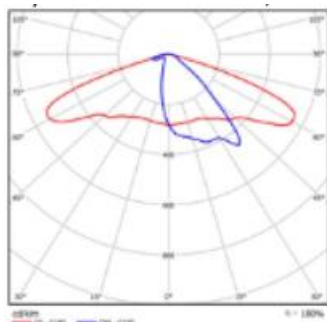

CERTIFIKÁCIA

VYŽAROVACIA CHARAKTERISTIKA