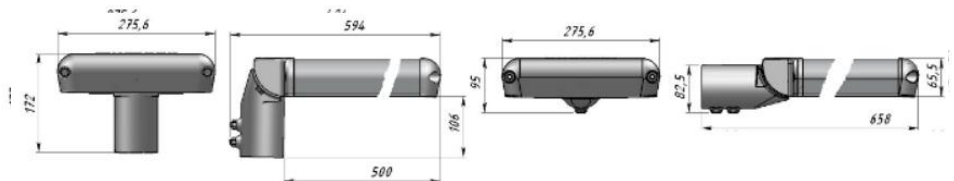

POULIČNÉ LED SVIETIDLÁ

SÉRIA LUX -54W

DLP1A4B50A

LM-79

LM-80

DLC

APLIKÁCIE

Verejné osvetlenie ulíc, parkov, nádvorí.

MONTÁŽ

Montáž na stĺp verejného osvetlenia vo výške 5-8m

TECHNICKÁ ŠPECIFIKÁCIA

Napájanie	AC 100-240V/277V, 50/60Hz
Príkonnosť	54W
Vyžarovací uhol	135x55°
Svetelný tok	95-130LM/W
CRI	70-83 Ra
ČIP	CREE XTE
LED napájač	MEANWELL HLG
Materiál svetidla	Eloxovaný hliník 6063
Optika	PMMA
Svetelný tok	>80000 hod-L70(9K), @25°C
Pracovná teplota	mín 30°C ~ 50°C
Účinnosť	> 0,9
Krytie	IP66, IK08
Rozmery	658x275x65,5 mm
Váha	6,7kg

CERTIFIKÁCIA

VYŽAROVACIA CHARAKTERISTIKA

MONTÁŽ LED SVIETIDLA

Príprava kabeľáže svetidla pre zapojenie

Pripojte vodiče na 3 pólový konektor hnedý -L, modrý -N žltý - uzemnenie, na 2-pólový konektor môžete pripojiť stmievacie drôty. Po pripojení svetidla nastavte polohu svetidla a zabezpečte skrutkami.