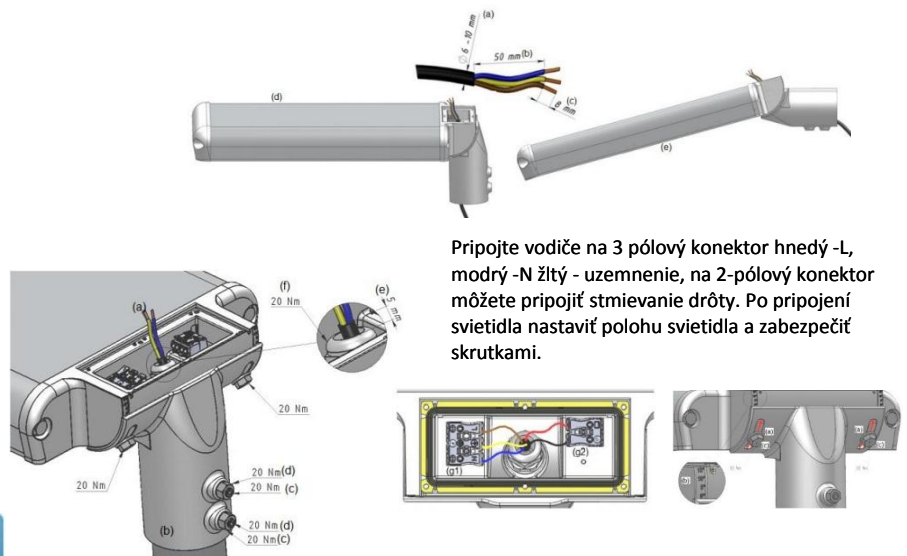

MONTÁŽ

Montáž na stĺp verejného osvetlenia vo výške 5-8m

TECHNICKÁ ŠPECIFIKÁCIA

Napájanie	AC 100-240V/277V, 50/60Hz
Príkonnosť	54W
Vyžarovací uhol	135x55°
Svetelný tok	95-130LM/W
CRI	70-83 Ra
ČIP	CREE XTE
LED napájač	MEANWELL HLG
Materiál svetidla	Eloxovaný hliník 6063
Optika	PMMA
Svetelný tok	>80000 hod-L70(9K), @25°C
Pracovná teplota	mín 30°C ~ 50°C
Účinnosť	> 0,9
Krytie	IP66, IK08
Rozmery	658x275x65,5 mm
Váha	6,7kg

CERTIFIKÁCIA

VYŽAROVACIA CHARAKTERISTIKA

MONTÁŽ LED SVIETIDLA

Príprava kabeľáže svetidla pre zapojenie

Pripojte vodiče na 3 pólový konektor hnedý -L, modrý -N žltý - uzemnenie, na 2-pólový konektor môžete pripojiť stmievacie drôty. Po pripojení svetidla nastavte polohu svetidla a zabezpečte skrutkami.