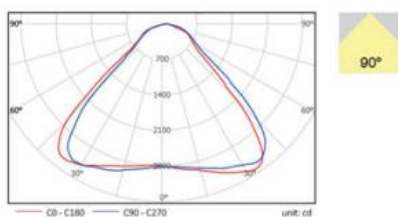

VYŽAROVACIA CHARAKTERISTIKA