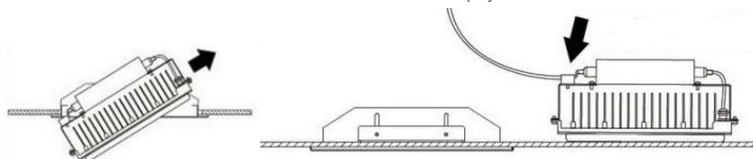

Veľmi jednoduchá zapustená montáž do podhľadov pre aplikácie výšky 3-5m

TECHNICKÁ ŠPECIFIKÁCIA

Napájanie	AC 100-240V/277V, 50/60Hz
Príkon	60W
Vyžarovací uhol	60°, 90°
Svetelný tok	95-110LM/W
CRI	70-83 Ra
ČIP	BRIDGELUX
LED napájač	MEANWELL HGL
Materiál svietidla	Eloxovaný hliník 6063
Optika	PC
Svetelný tok	>60000 hod-L70(9K),@25°C
Pracovná teplota	mín 40°C ~ 50°C
Účinník	> 0,9
Krytie	IP65, IK08
Rozmery	365x264x130mm
Váha	4,7kg

CERTIFIKÁCIA

VYŽAROVACIA CHARAKTERISTIKA

MONTÁŽ LED SVIETIDLA

Otvor pre osadenie svietidla 325x195mm

Osadenie rámu svietidla do otvoru

Nasunutie svietidla do otvoru a zapojenie do el. siete

Osadenie svietidla do rámu