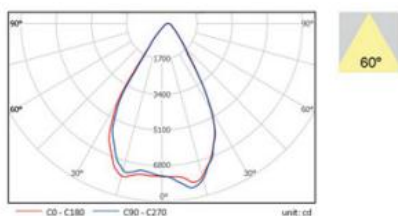

VYŽAROVACIA CHARAKTERISTIKA